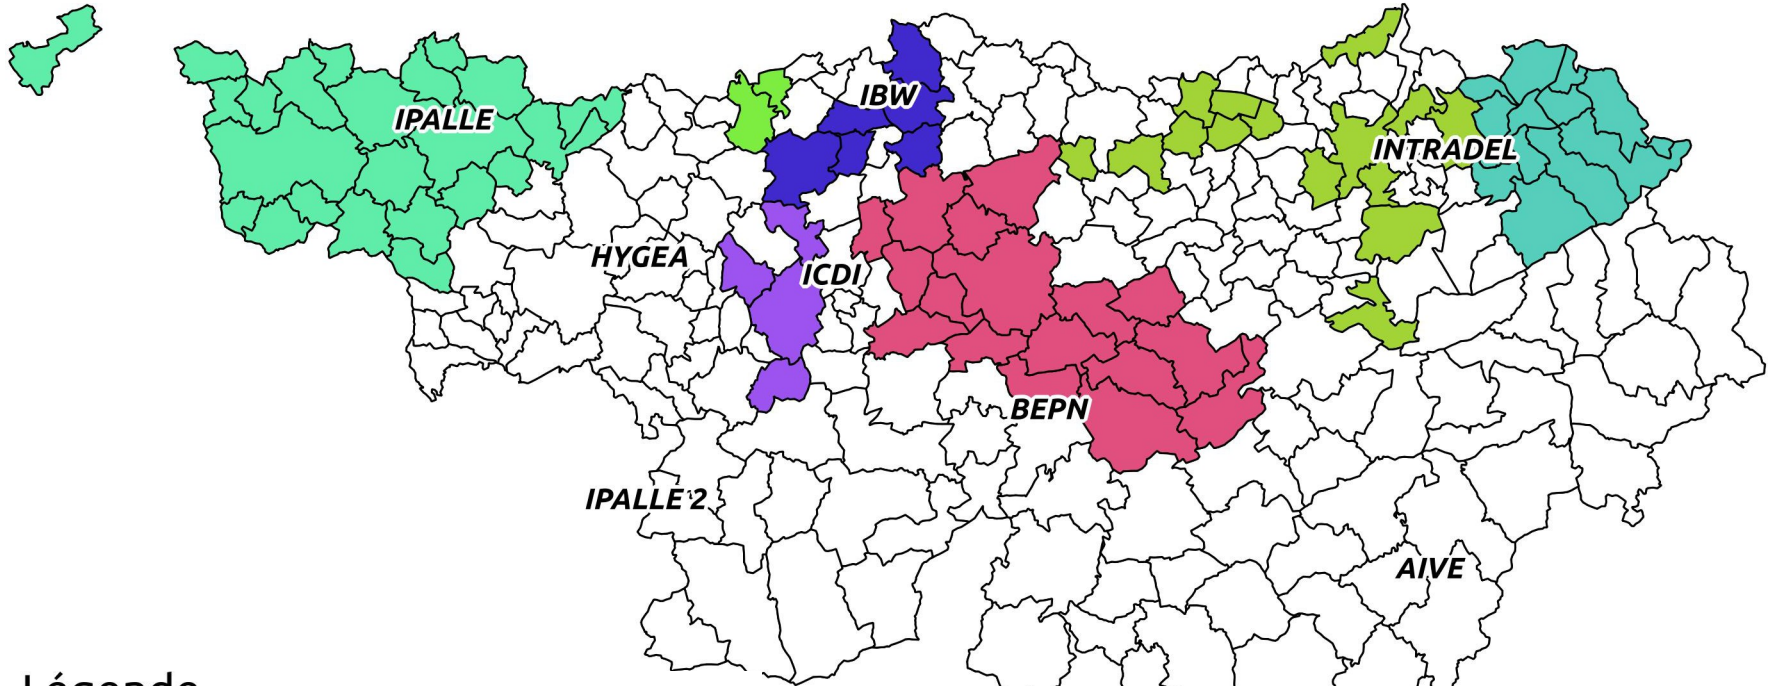

Zones couvertes par un service de Ressourcerie®

Légende

Commune de wallonie

- RESSOURCERIE DE LA DYLE
- RESSOURCERIE DU PAYS DE LIEGE
- RESSOURCERIE DU VAL DE SAMBRE
- RESSOURCERIE LA FOLFOUILLE
- RESSOURCERIE LE CARRE - LA POUDRIERE
- RESSOURCERIE NAMUROISE
- RESSOURCERIE RCYCL