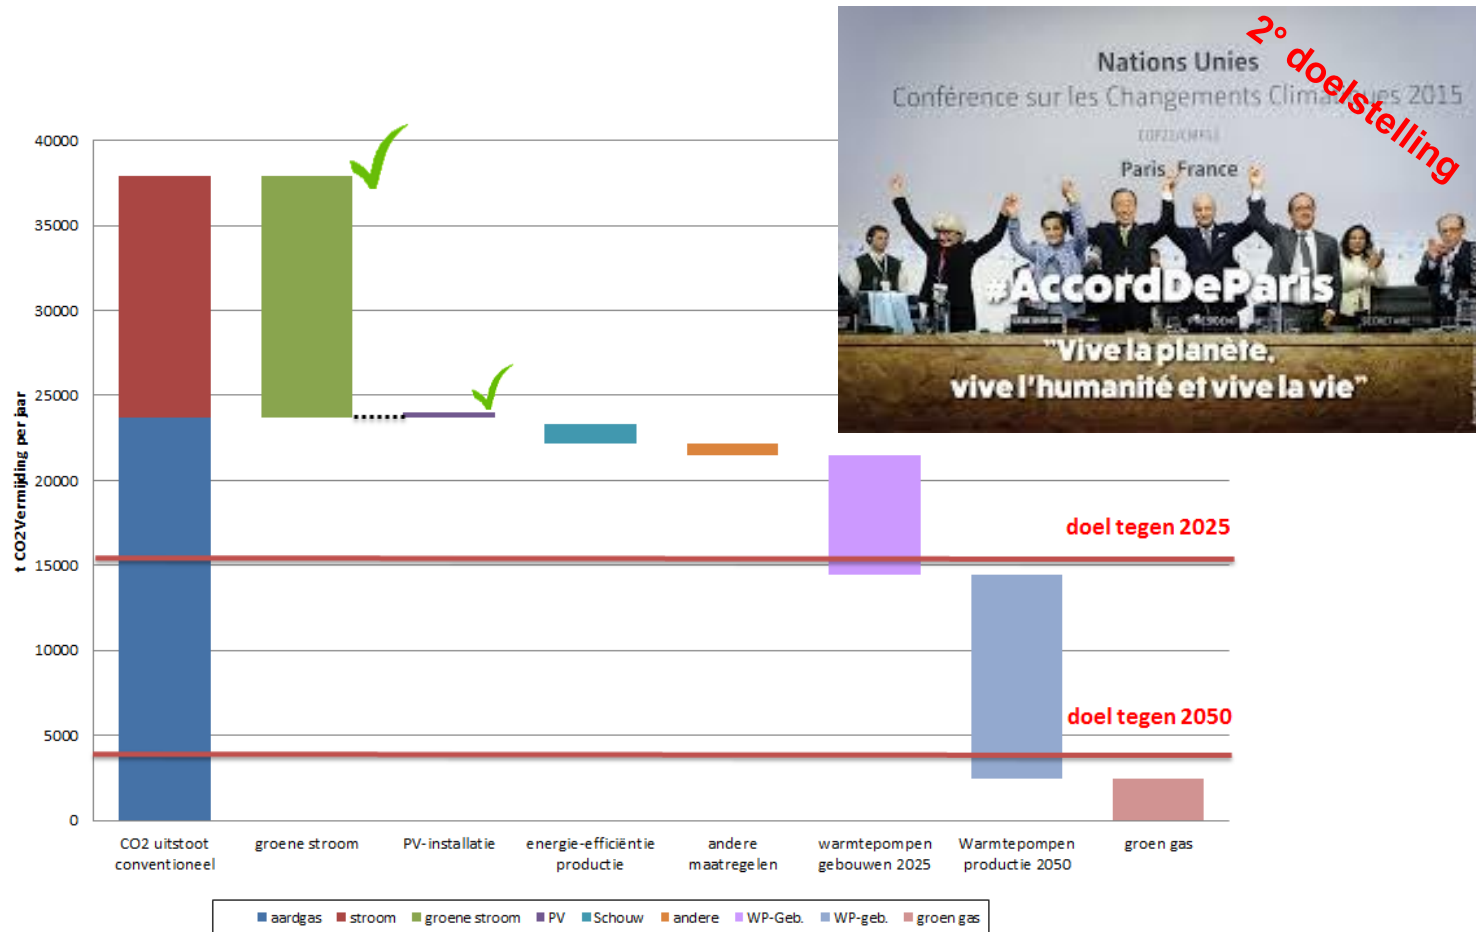

2. Wat betekent EMAS in onze strategie

2.3 Milieudoelstellingen ifv de wereld context