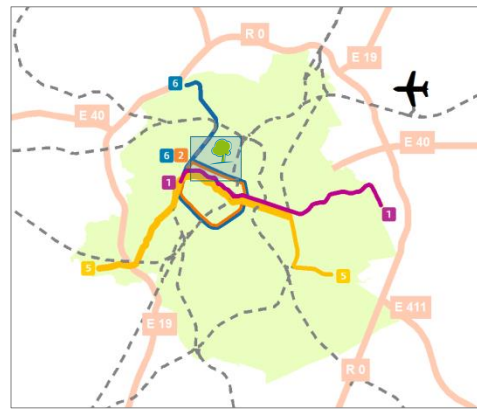

# Multimodaal toegangsplan

Havenlaan 86c  
1000 Brussel

☎ 02 775 75 75

✉ [info@leefmilieu.brussels](mailto:info@leefmilieu.brussels)

Maandag – vrijdag / 9u – 17u

**Noordstation**

+ 14' + 5'

STIB  
B 14 20 57  
T 3 4 25 32 55

**Saintelette**

+ 11' + 4'

STIB  
T 51

**Picard**

+ 6'

STIB  
B 14 88 89

**Thurn & Taxis**

+ 2'